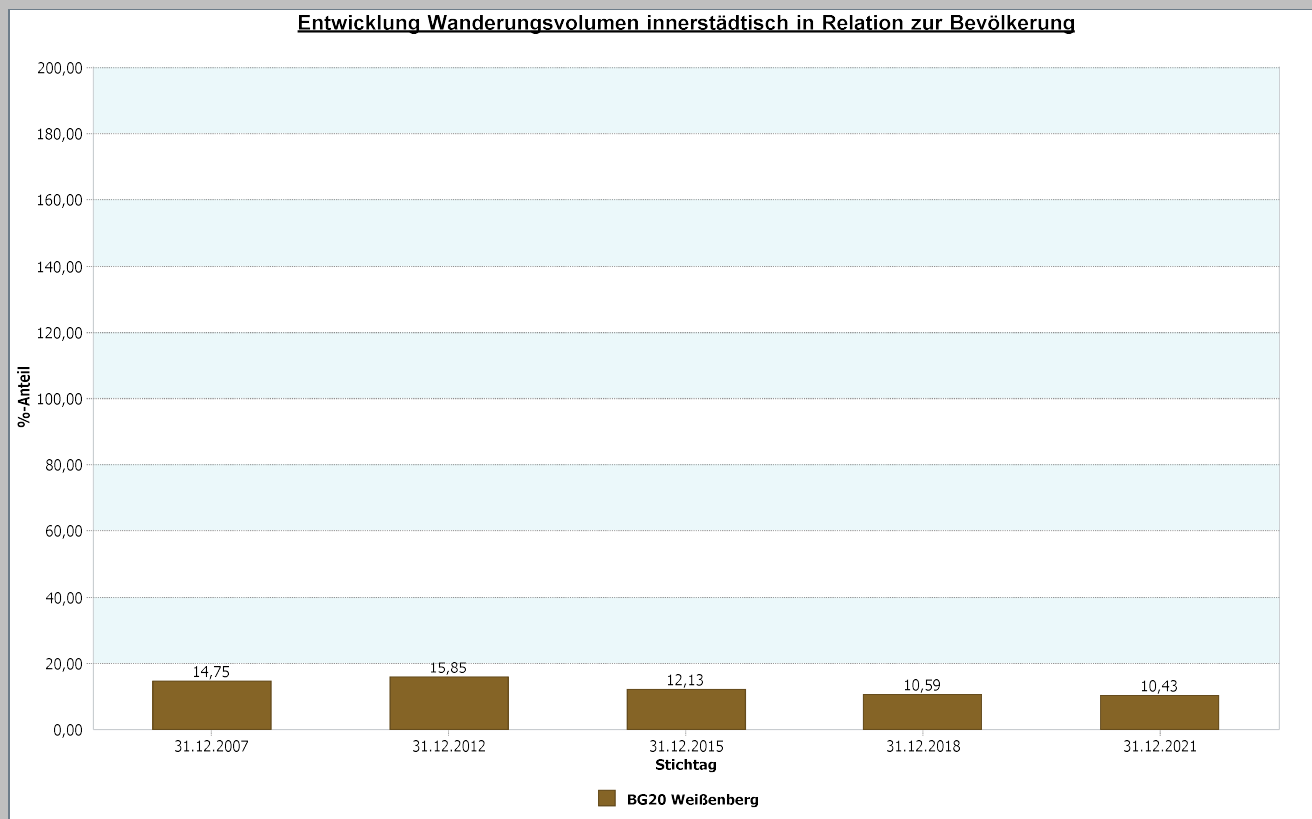

Datenhistorie