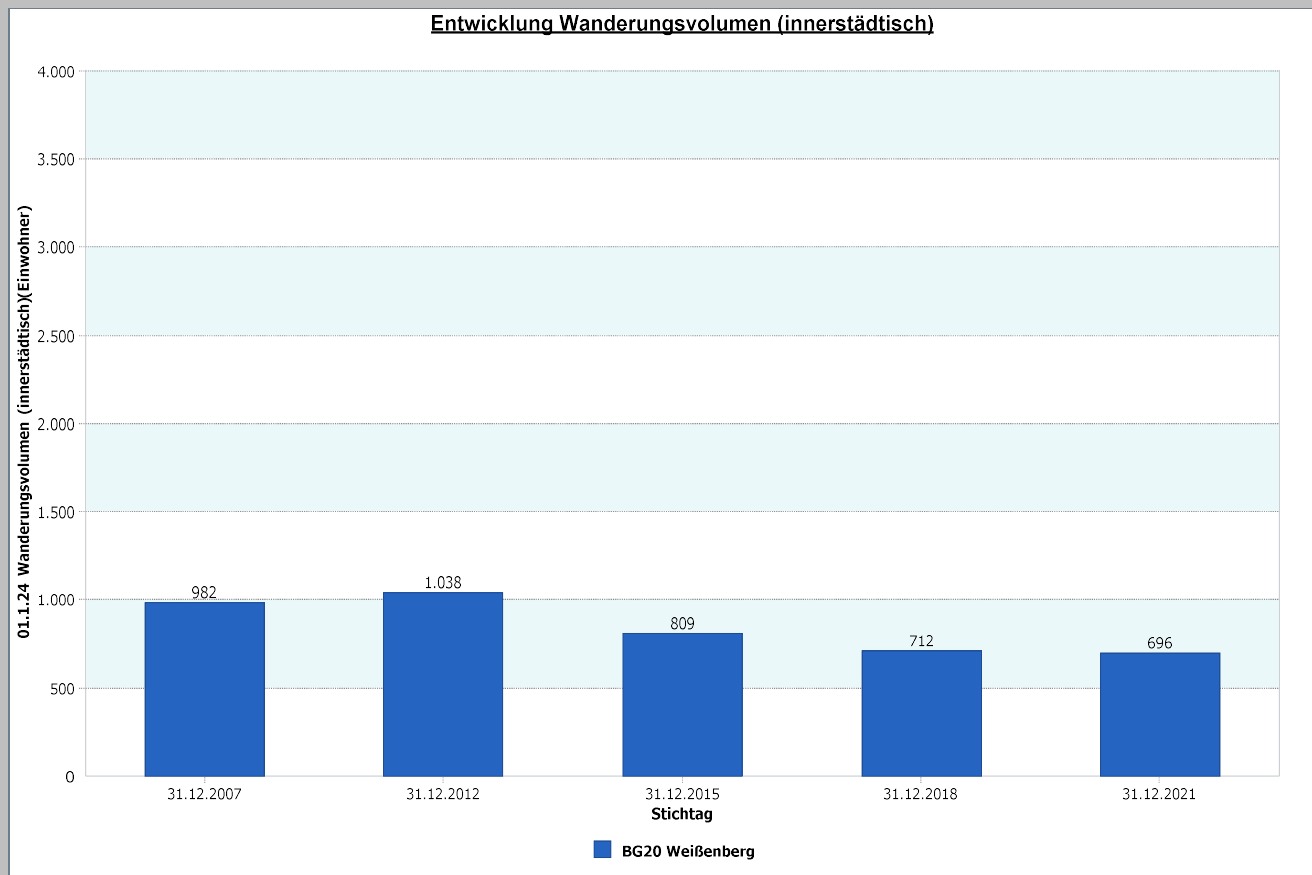

Datenhistorie