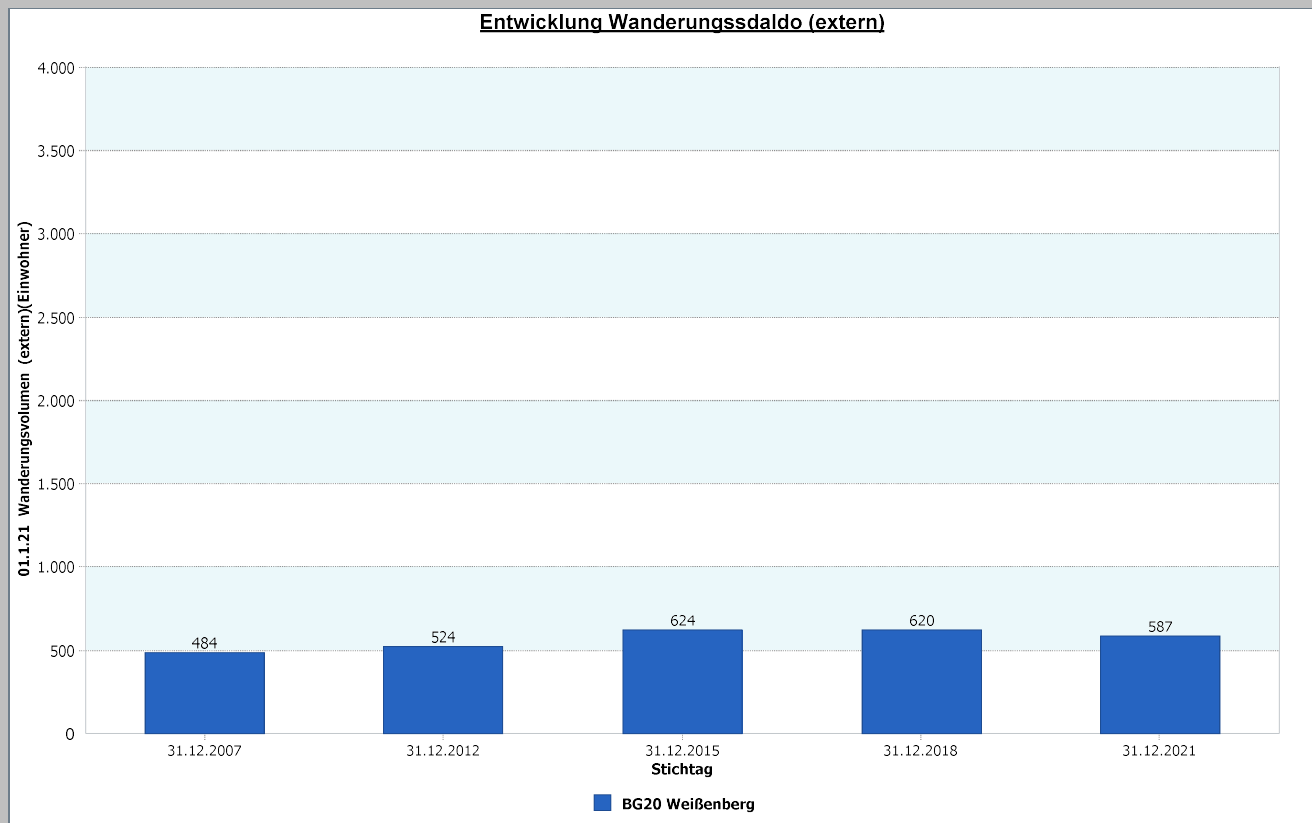

Datenhistorie