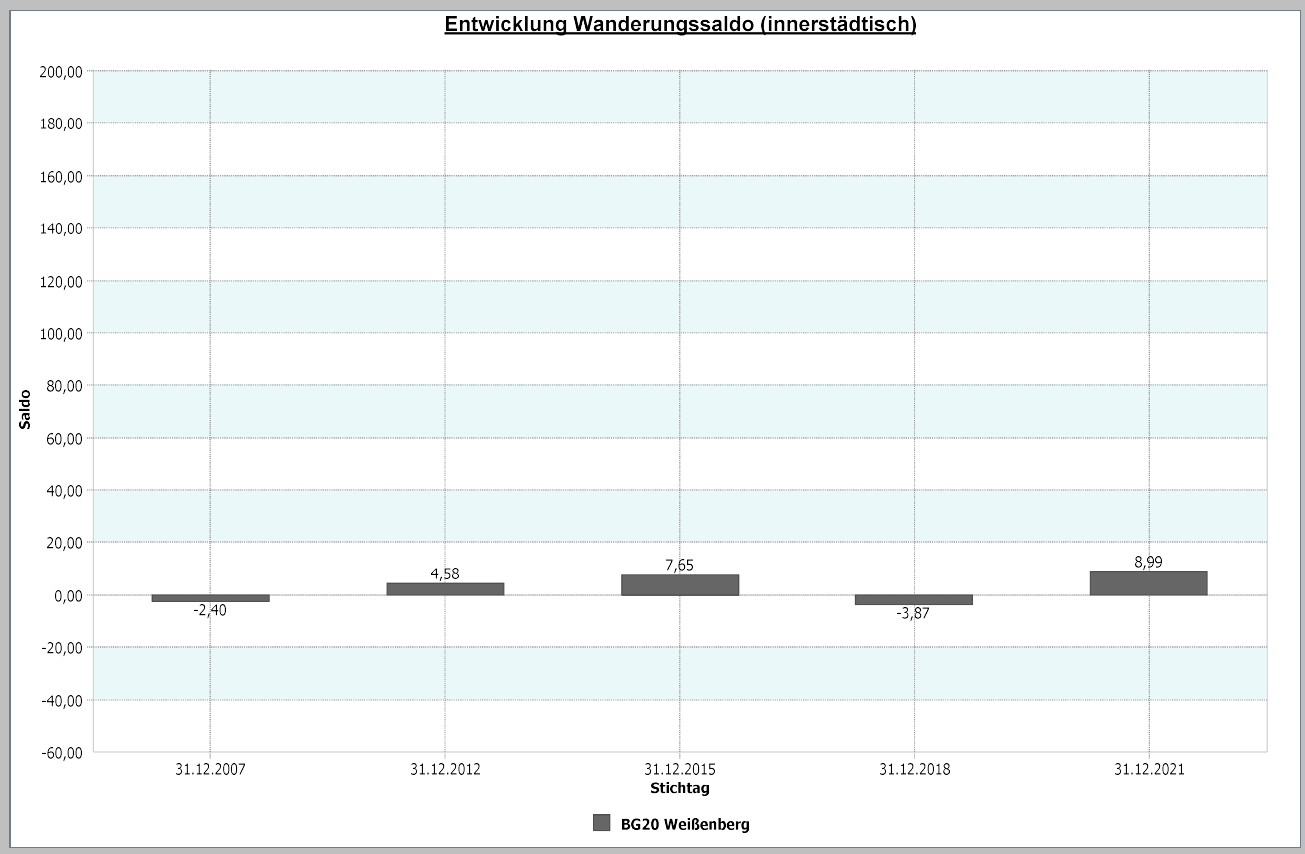

Datenhistorie