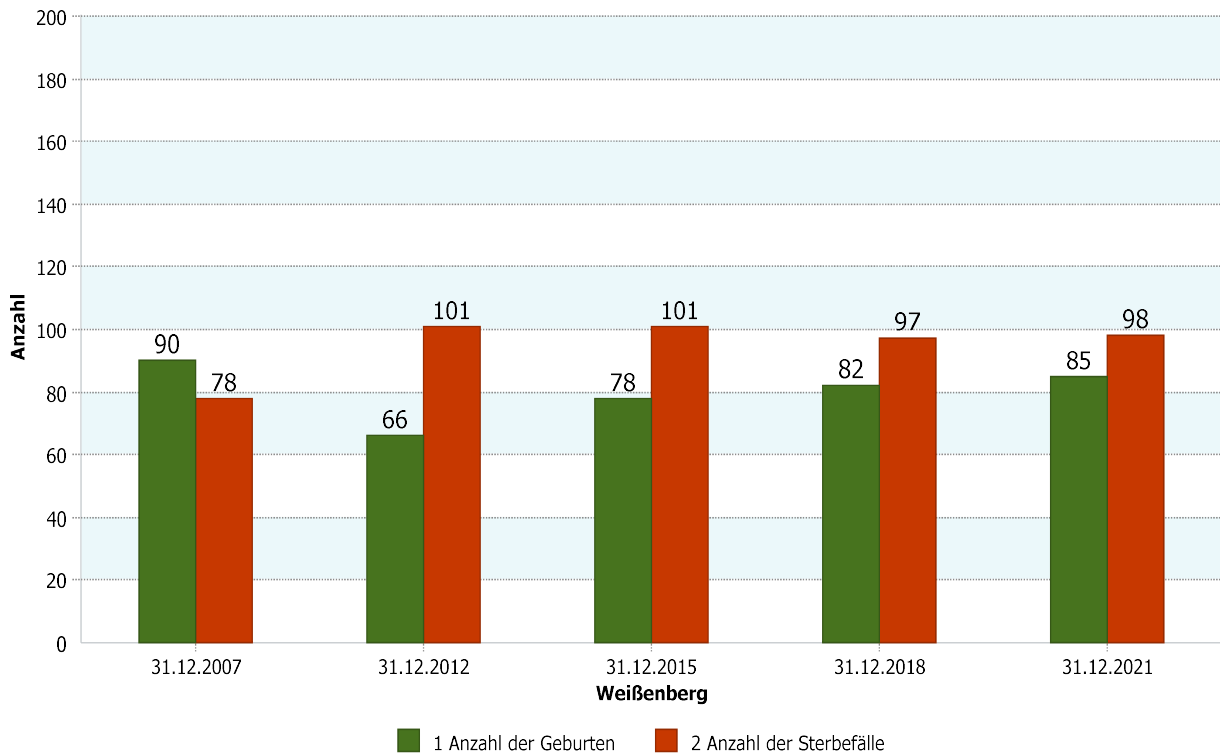

## 4.1 Demografische Basisdaten

### 4.1.4 Geburten-Sterbesaldo

	<b>Weißenberg</b>	<b>31.12.2021</b>
	<b>Geburten-Sterbesaldo</b>	<b>-1,95</b>
	<b>1 Anzahl der Geburten</b>	<b>85</b>
	<b>2 Anzahl der Sterbefälle</b>	<b>98</b>

<b>Stadt Neuss</b>	<b>31.12.2021</b>
<b>Geburten-Sterbesaldo</b>	<b>-1,82</b>

### Datenhistorie

### Datenhistorie - Anzahl Geburten / Sterbefälle

**Entwicklung Geburten und Sterbefälle**