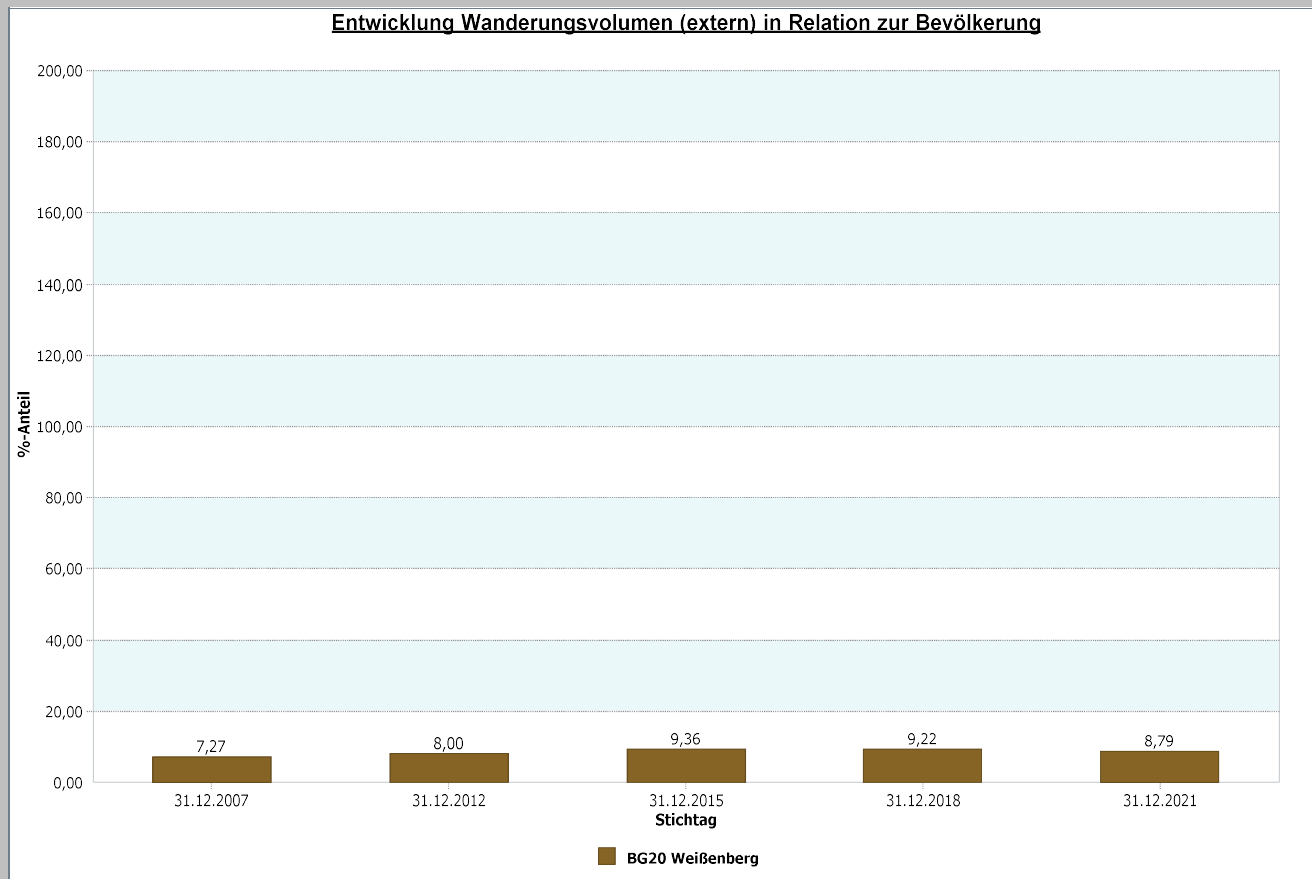

Datenhistorie