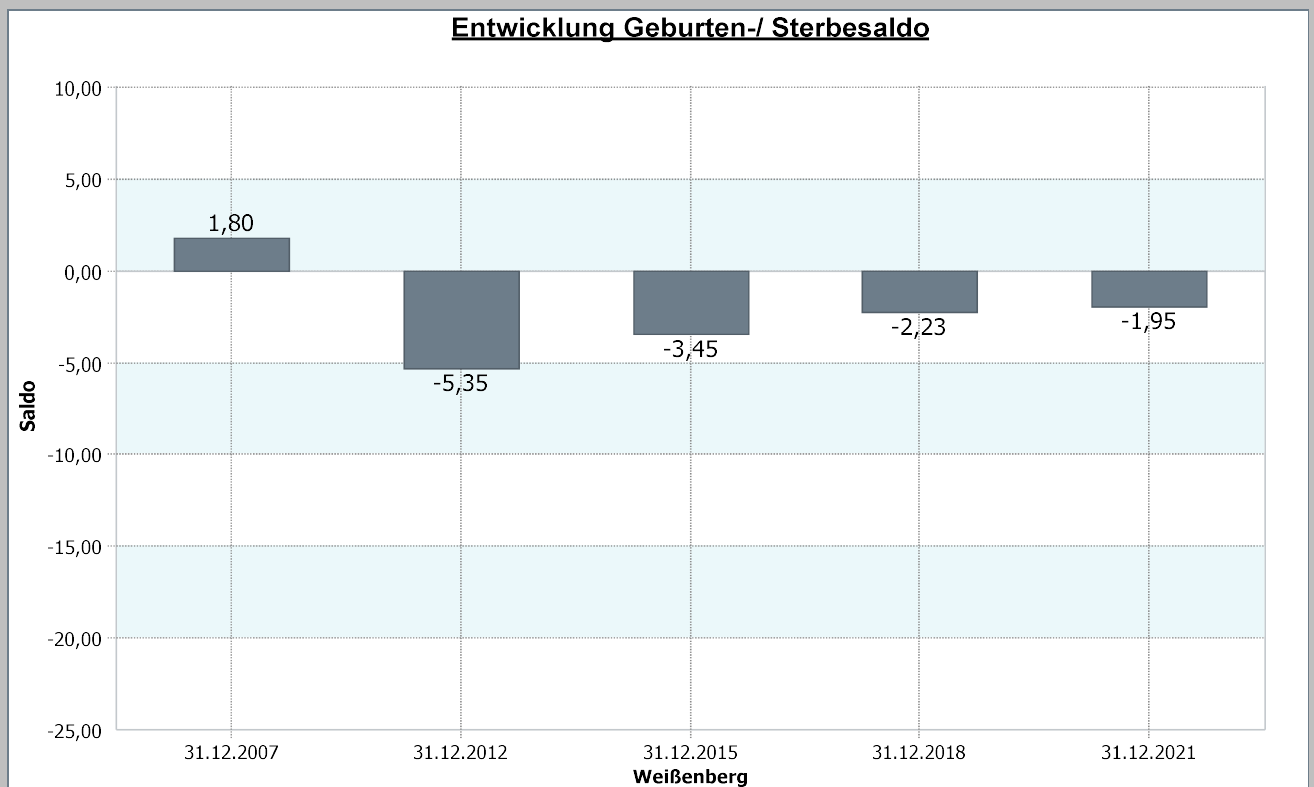

Datenhistorie