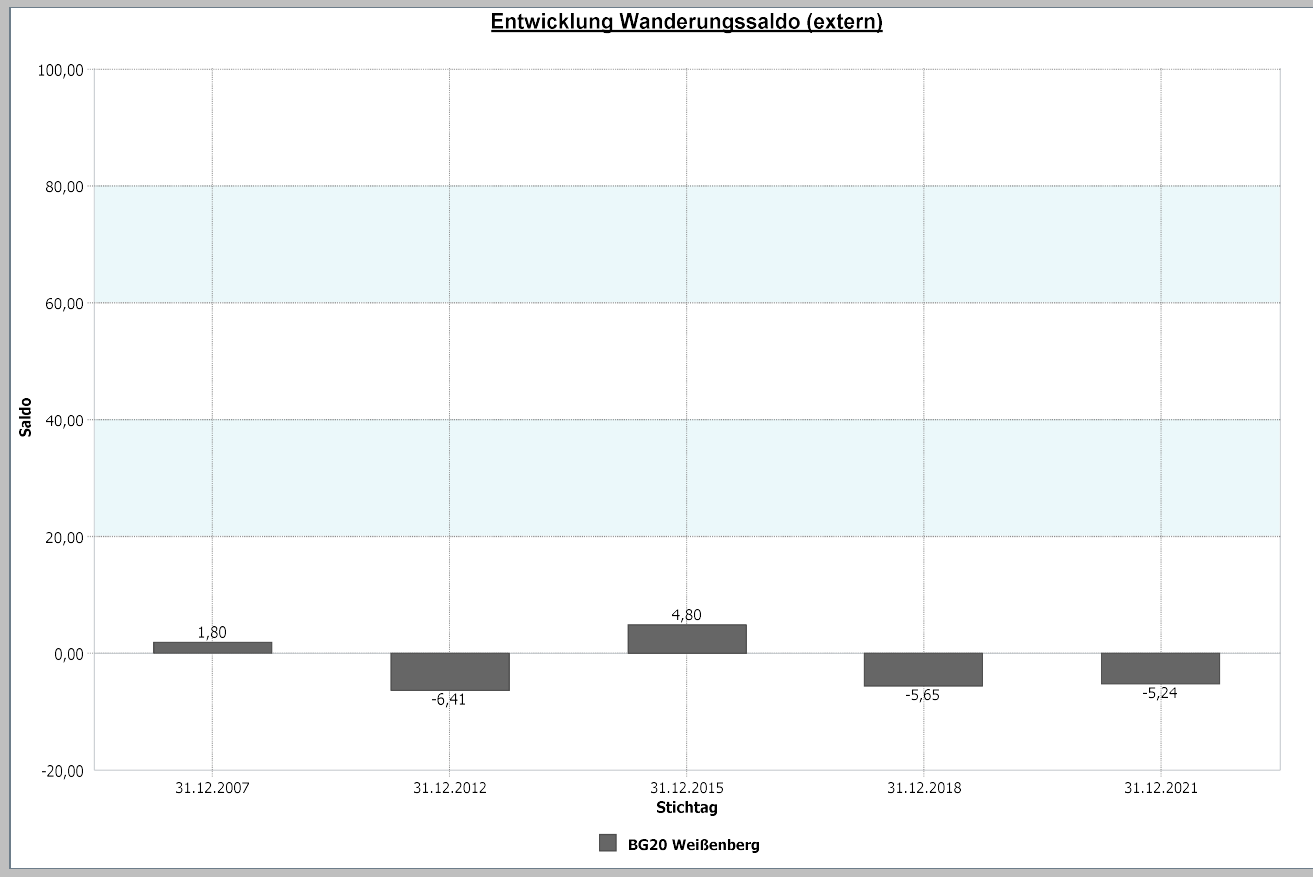

Datenhistorie